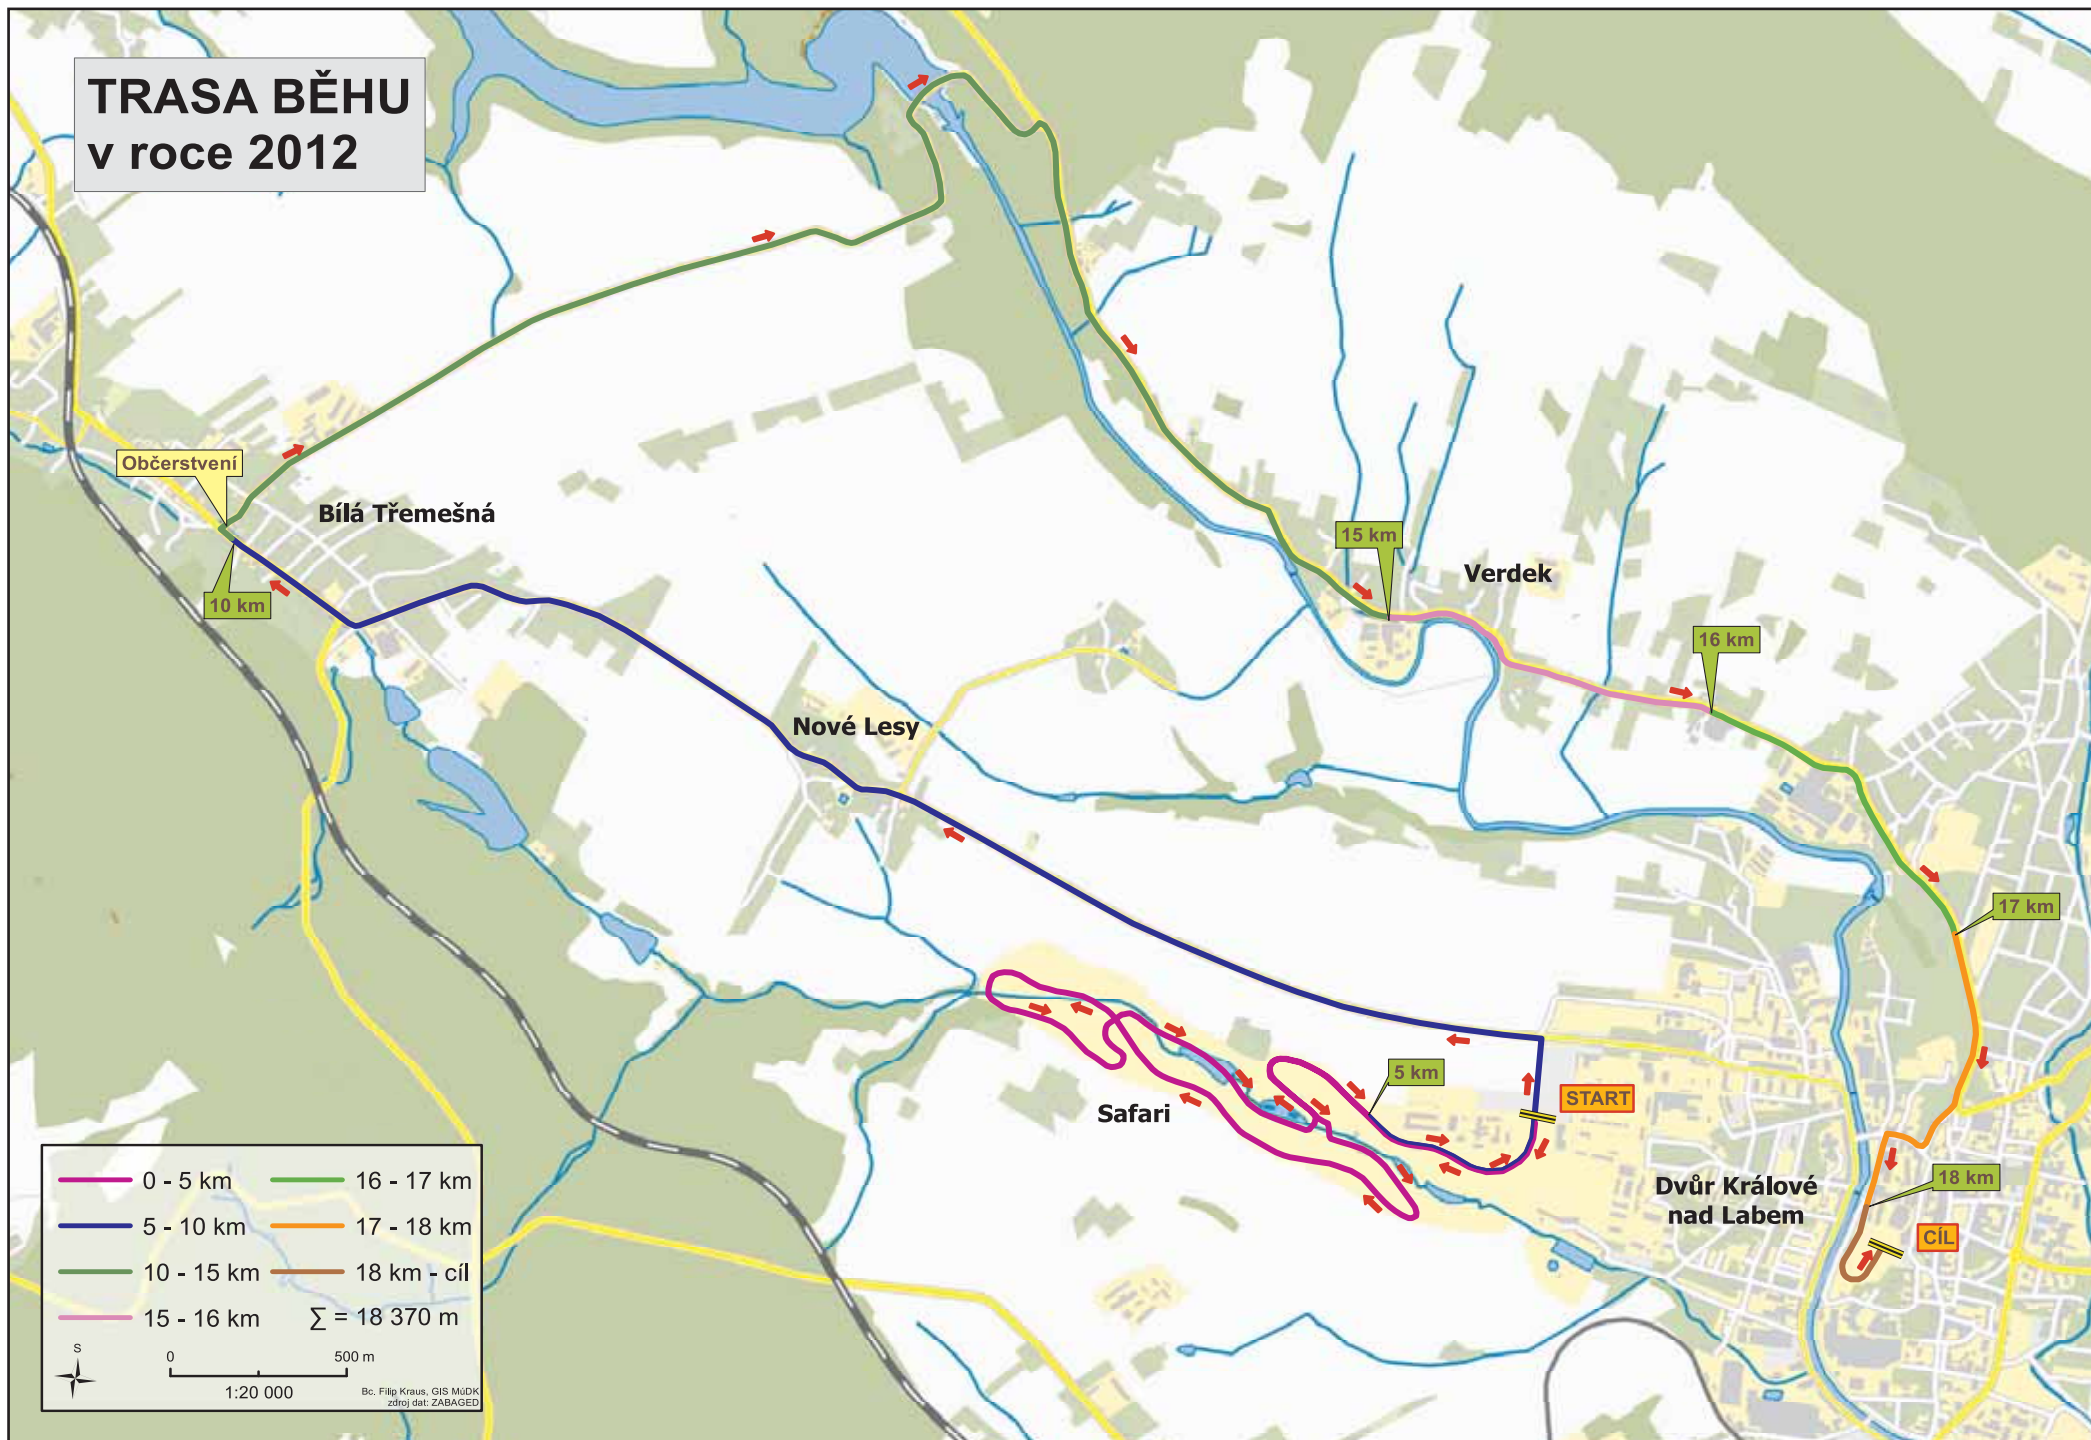

## Trat běhu SAFARI – 18,4 km

Start závodu je v prostoru hlavní brány (na parkovišti) ZOO Dvůr Králové. První část závodu povede intravilánem ZOO Dvůr Králové po asfaltových komunikacích SAFARI (cca 5,6 km). Po výběhu ze ZOO Dvůr Králové se běží přes Nové Lesy na Bílou Třemešnou, kde se v centru obce u hasičské zbrojnice odbočí na přehradu Les Království (Tešnovskou přehradu). Na křižovatce nad přehradou trať naváže na hlavní silnici od Hostinného, po které povede přes obec Verdek zpět do Dvora Králové n.L. V intravilánu města pak trať povede ulicí Spojených národů a ulicí Jiráskovou nejbližším spojením na nábřeží J. Wolкера a dále na atletický stadion pod Hankovým domem, kde je cíl hlavního závodu.