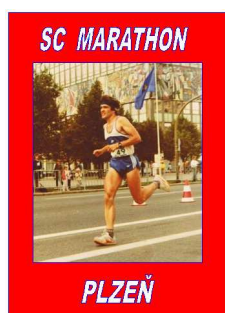

MARATONSKÝ POHÁR 2016

VÝSLEDKOVÁ LISTINA

ČERVENÝ MARATON A BĚH NA 10 KM OKOLO BOLEVÁKU

18.6.2016 Plzeň

Pořadatel : SC MARATHON PLZEŇ , z.s.

Výsledky zpracoval : Ing.Vlastimil Šroubek

Ředitel závodu : Ing.Vlastimil Šroubek

Hlavní rozhodčí : Mgr.Eva Řeřichová

Poznámka : dopoledne : polojasno , sucho , slabý vítr , 15°C až 20 °C

odpoledne : 22°C až 24°C a silné dešťové přeháňky

ČERVENOVÝ MARATON OKOLO BOLEVÁKU 18.6.2016 – kategorie muži