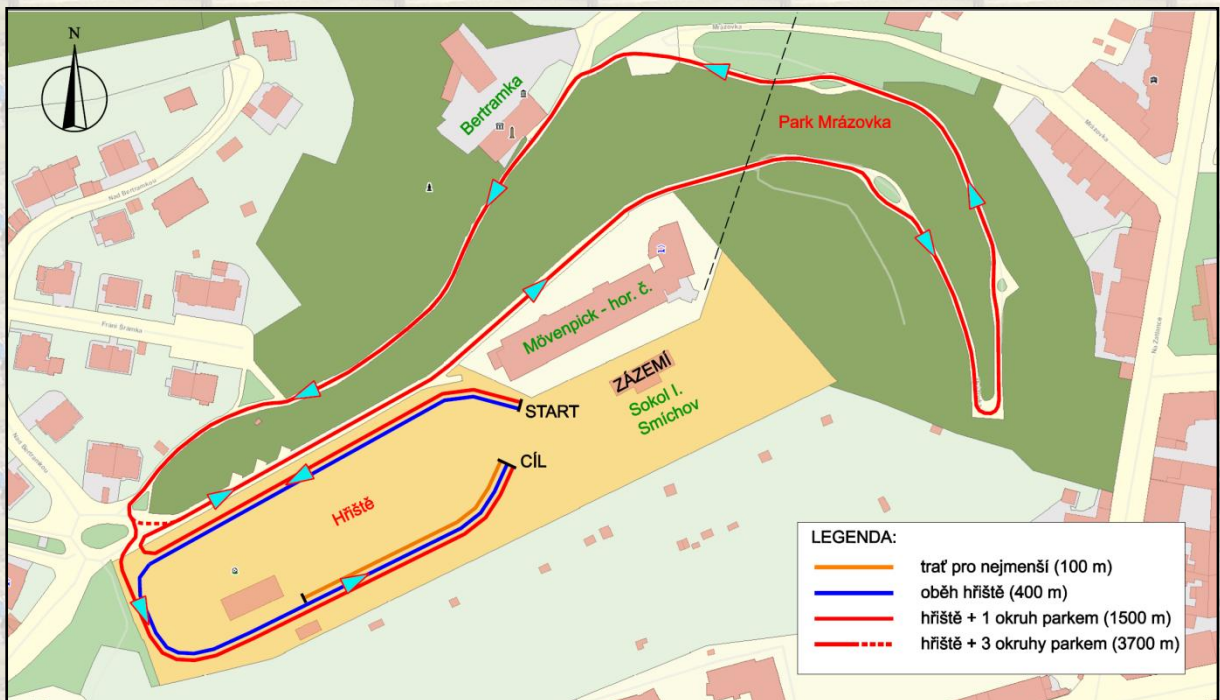

Ženy nad 49 let
Muži do 39 let
Muži do 49 let
Muži do 59 let
Muži do 69 let
Muži do 79 let
Muži nad 79 let

ročník 65 a st. 1500 m
ročník 76-99 3700 m
ročník 66-75 3700 m
ročník 56-65 3700 m
ročník 46-55 1500 m
ročník 36-45 1500 m
ročník 35 a st. 1500 m

12.00 (oběh cvičišť + 1 okruh parkem)
12.00 (oběh cvičišť + 3 okruhy parkem)
12.00 (oběh cvičišť + 3 okruhy parkem)
12.00 (oběh cvičišť + 3 okruhy parkem)
12.00 (oběh cvičišť + 1 okruh parkem)
12.00 (oběh cvičišť + 1 okruh parkem)
12.00 (oběh cvičišť + 1 okruh parkem)

Mapka závodu:

***