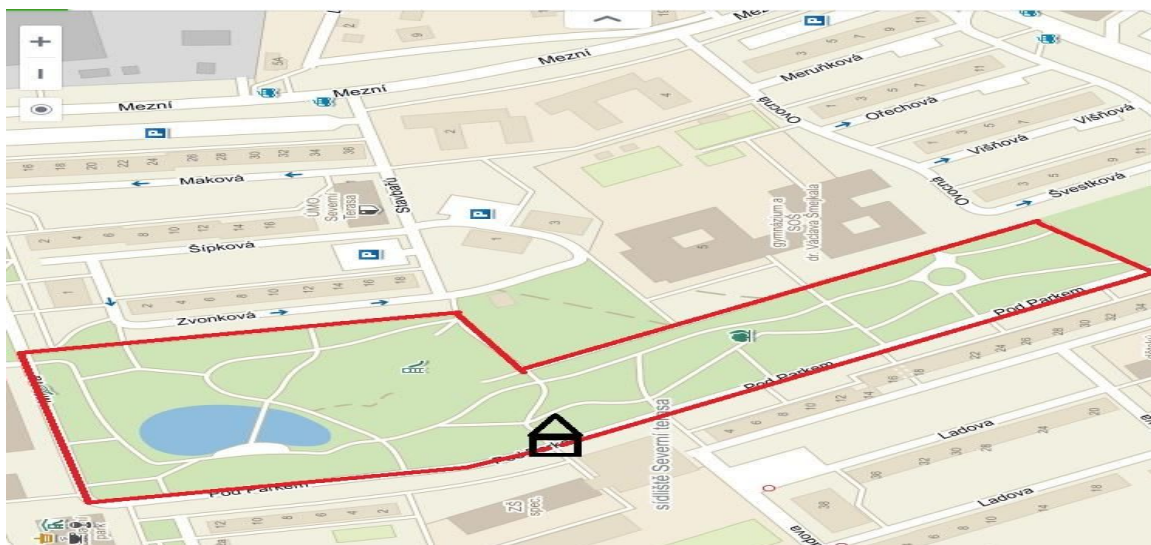

Speciální základní škola, Mateřská škola a Praktická škola

Ústí nad Labem, Pod Parkem 2788, příspěvková organizace

Propozice: 2. ročník Prima běh pro školu hrou

Závod je součástí dne otevřených dveří

- Datum konání:** 23.9.2018 (neděle)
- Prezentace:** Pod Parkem 2788, 40011, Ústí nad Labem (před budovou školy)
od 7:45 hod. do 8:45 hod.
- Startovné:** 200 Kč,- (platba v hotovosti na místě), mládež do 18 let zdarma
- Trasa:** závod: 7 km (5 okruhů po obvodu parku)
charitativní běh: 1,2 km (1 okruh)