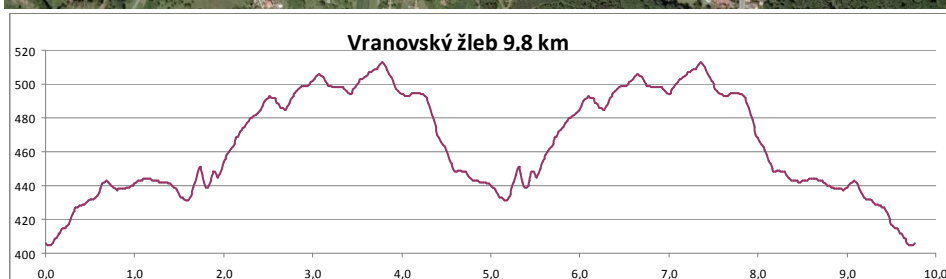

Vranovský žleb 2013

Doprovodný program:

- NordicSports walking
- Nordic walking workshop
- BEST KITES kiting stan
- Slackline area
- Skákací boty workshop
- PETROV radio car
- Žongléři Zlín

Koho tady potkáte:

- Českou televizi
- Rádio PETROV
- BEST KITES
- Nordic Sports
- OUTDOORPLANET

metr@stav

SIEMENS