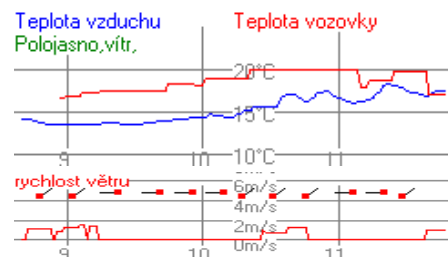

## Oficiální výsledky

Počátek 9:30:08 Děvčata předškolní 2009 čísla ski žlutá  
Konec 9:30:48 50m trať stadion

Poř.	Stč	Jméno	Klub	Čas	Ztráta
1.	1	PAŤOČKOVÁ Karolína	09 DP9 Český SKI Vysoké n.J.	20.7	
2.	4	HAKOVÁ Barbora	10 DP9 Sokol Studenec	22.7	2.0
3.	2	ŠIMUNKOVÁ Emma	09 DP9 SKI klub Jablonec n.N.	33.3	12.6
4.	3	MADEKOVÁ Pavla	10 DP9 ČKS SKI Jilemnice	40.2	19.5